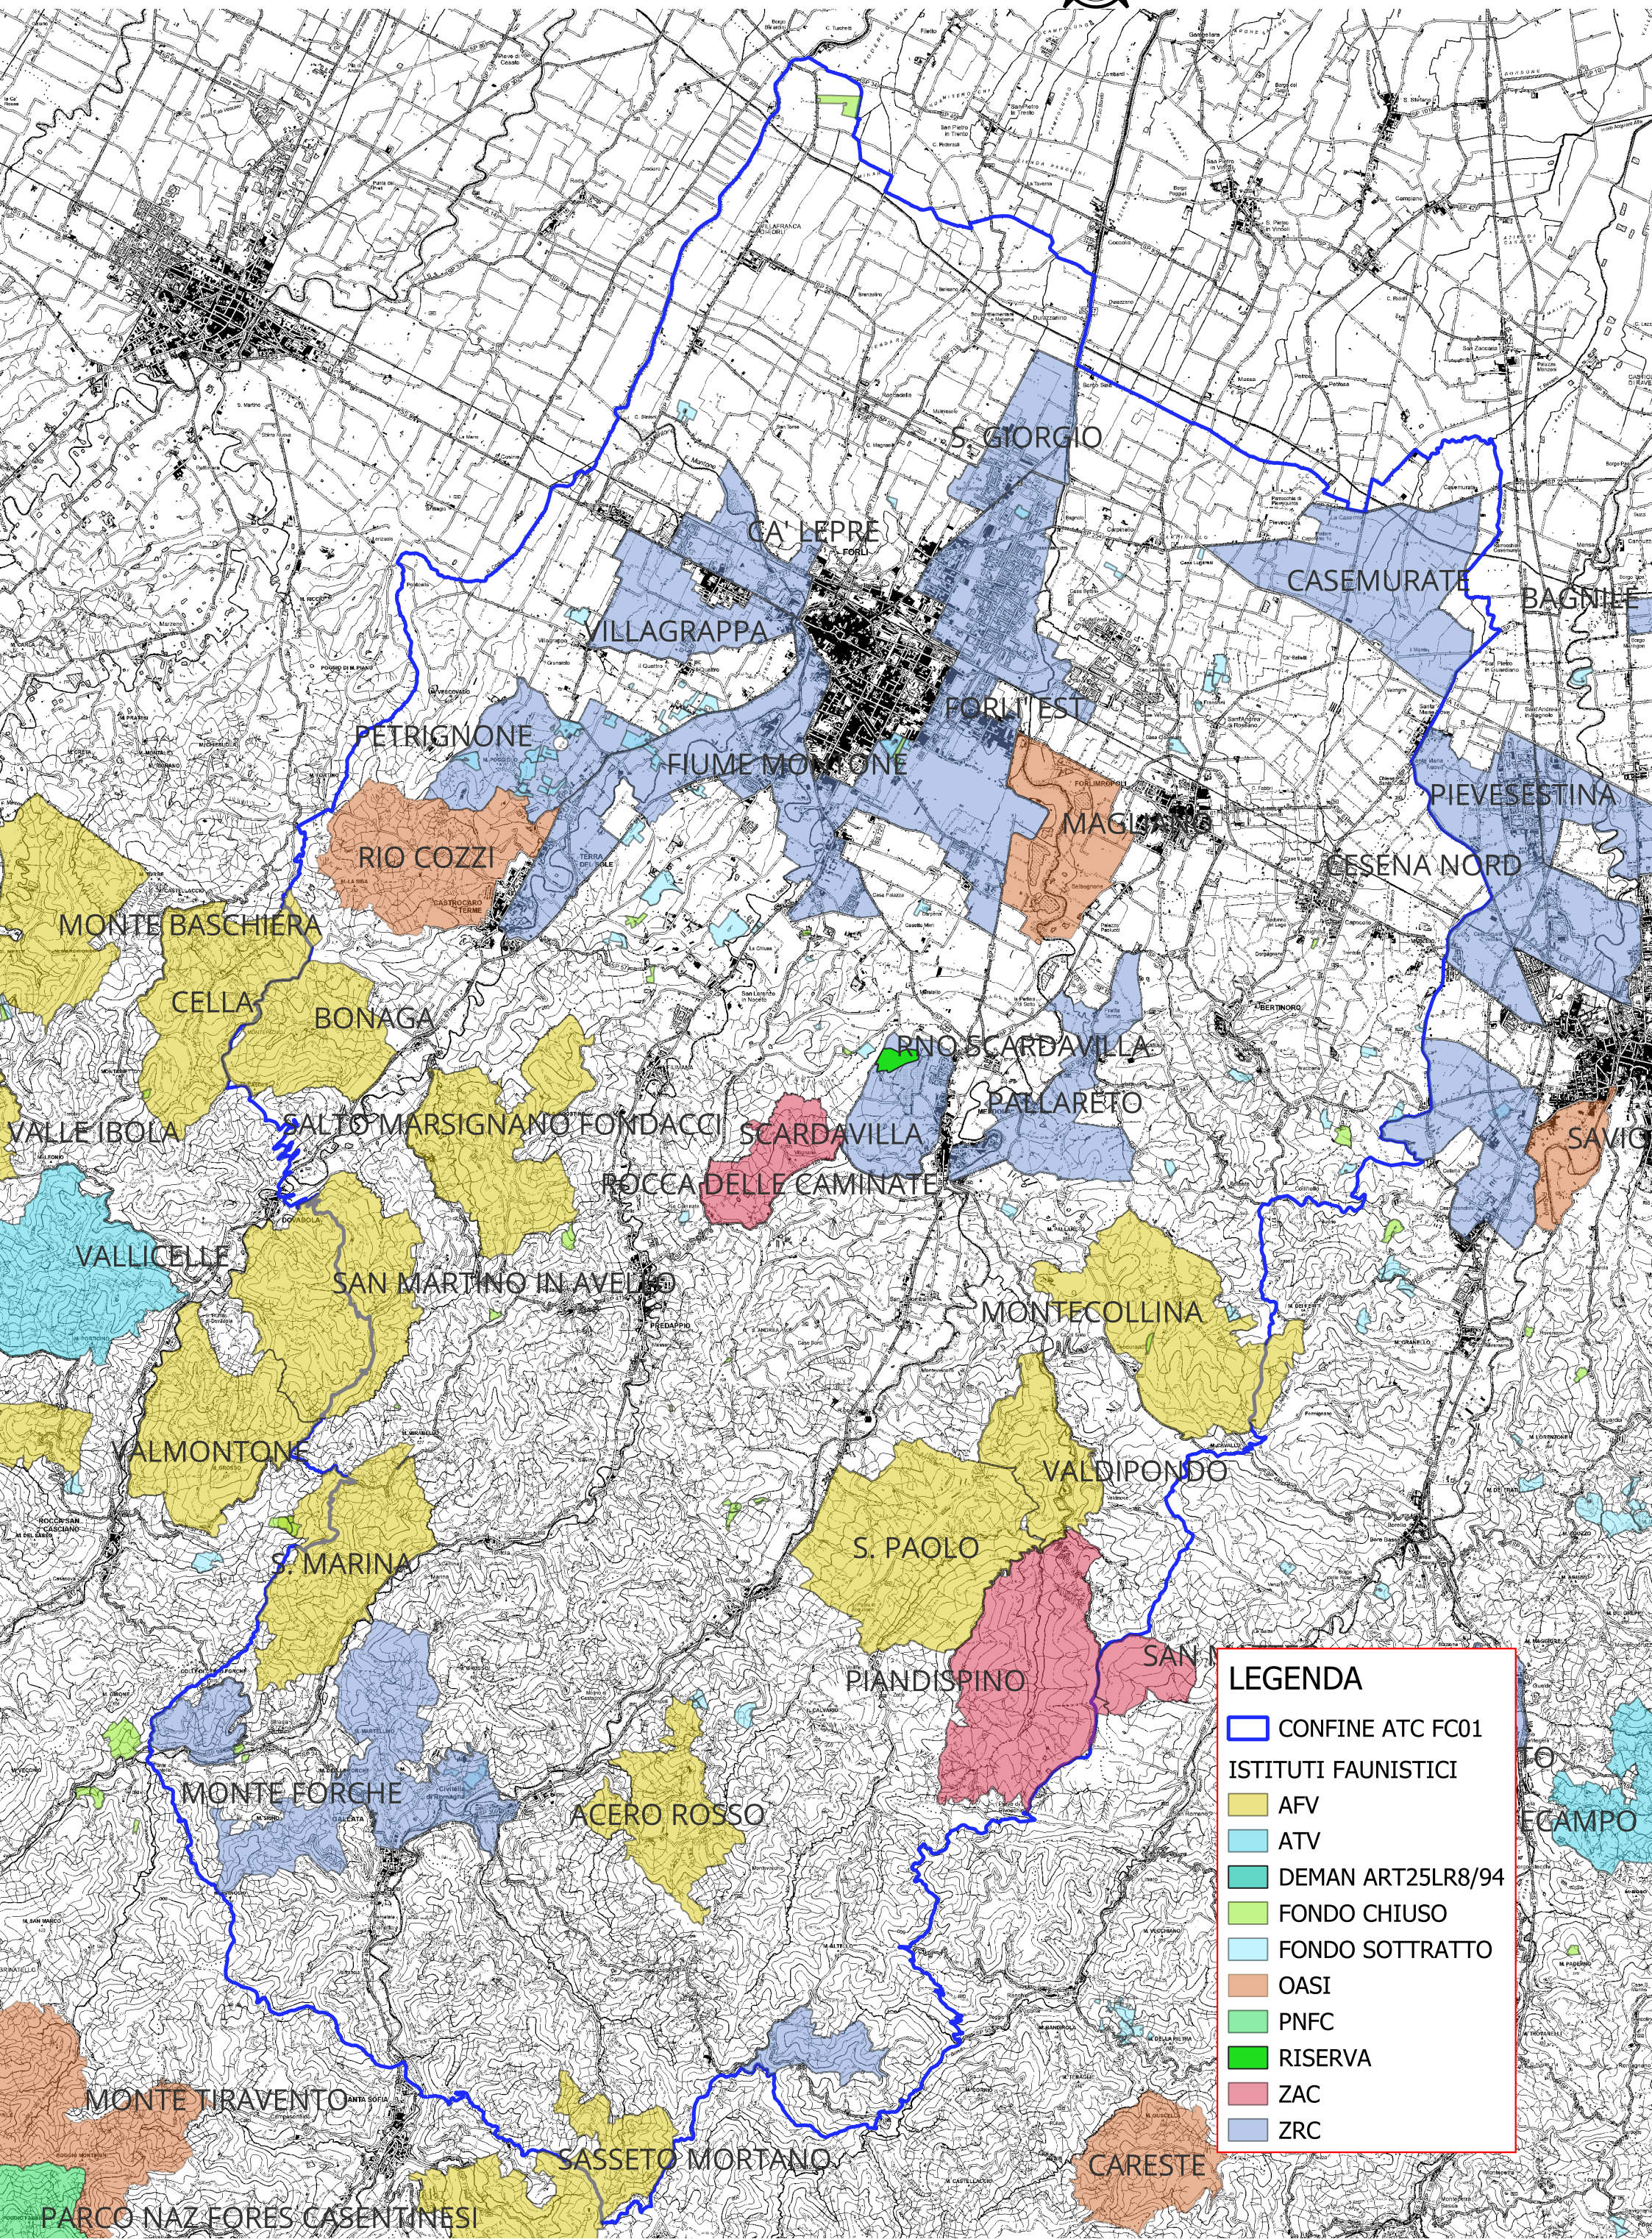

ATC FC-01

LEGENDA

- CONFINE ATC FC01
- ISTITUTI FAUNISTICI
 - AFV
 - ATV
 - DEMAN ART25LR8/94
 - FONDO CHIUSO
 - FONDO SOTTRATTO
 - OASI
 - PNFC
 - RISERVA
 - ZAC
 - ZRC