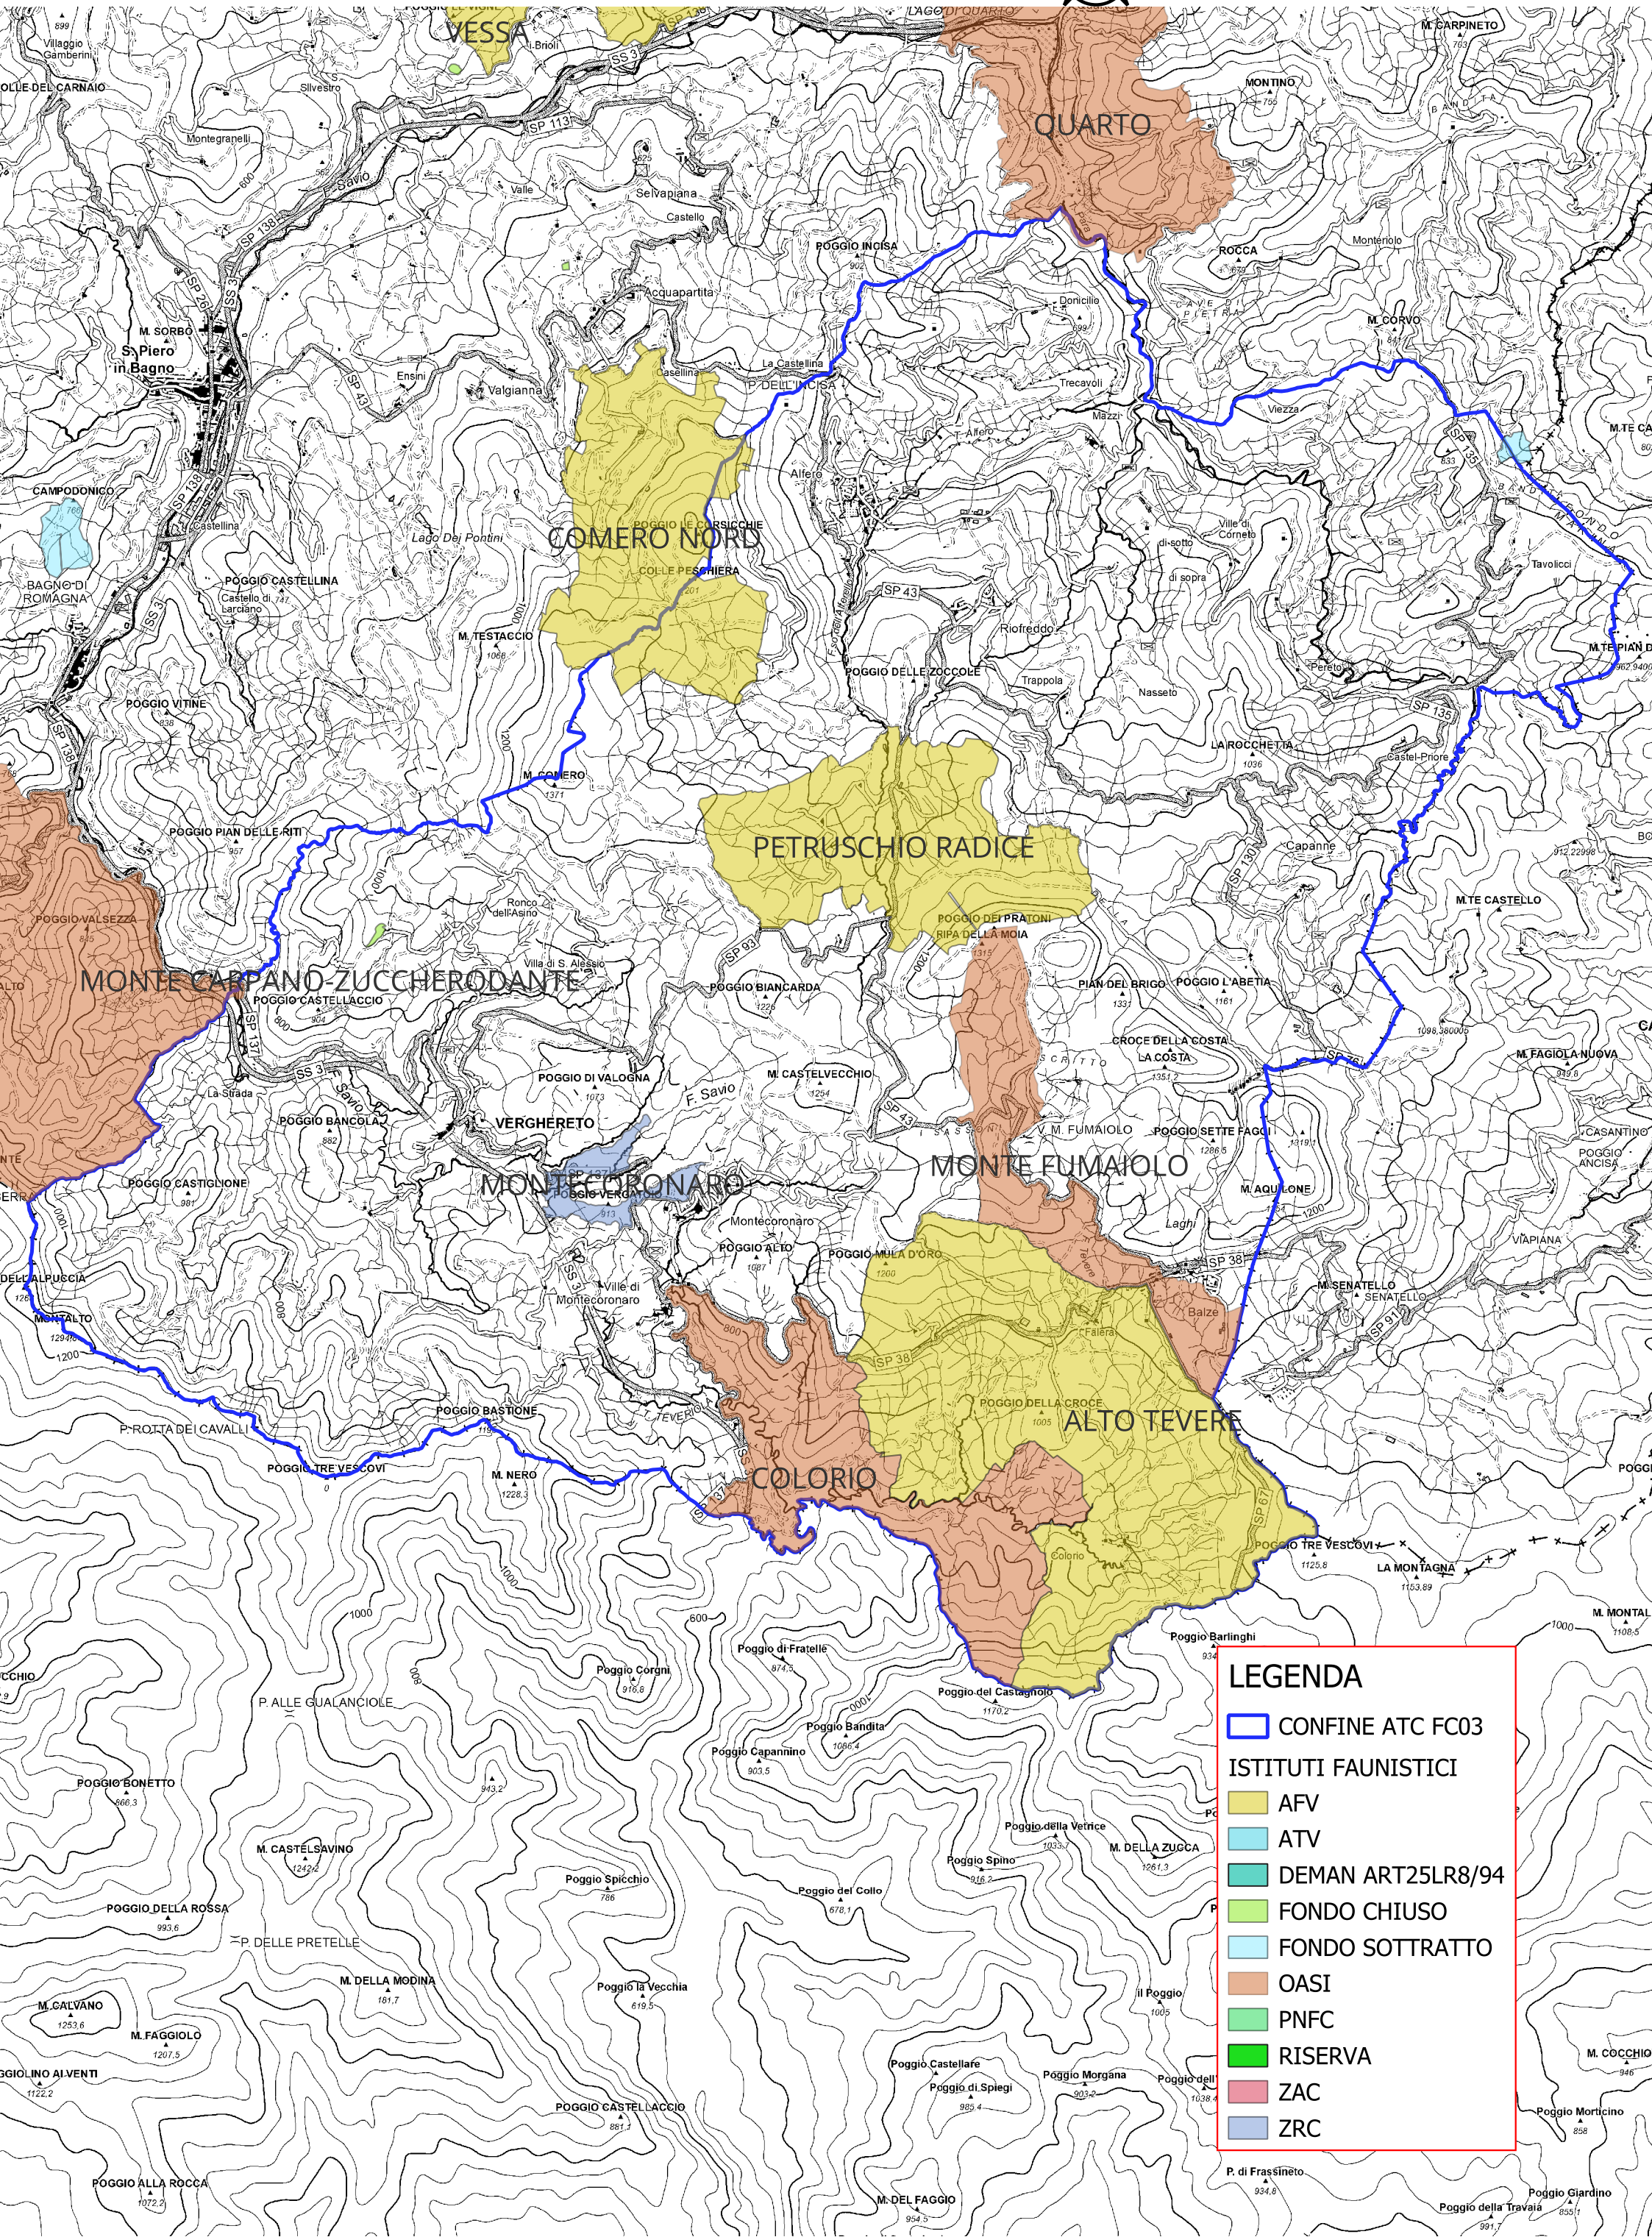

# ATC FC-03

**LEGENDA**

- CONFINE ATC FC03
- ISTITUTI FAUNISTICI**
  - AFV
  - ATV
  - DEMAN ART25LR8/94
  - FONDO CHIUSO
  - FONDO SOTTRATTO
  - OASI
  - PNFC
  - RISERVA
  - ZAC
  - ZRC