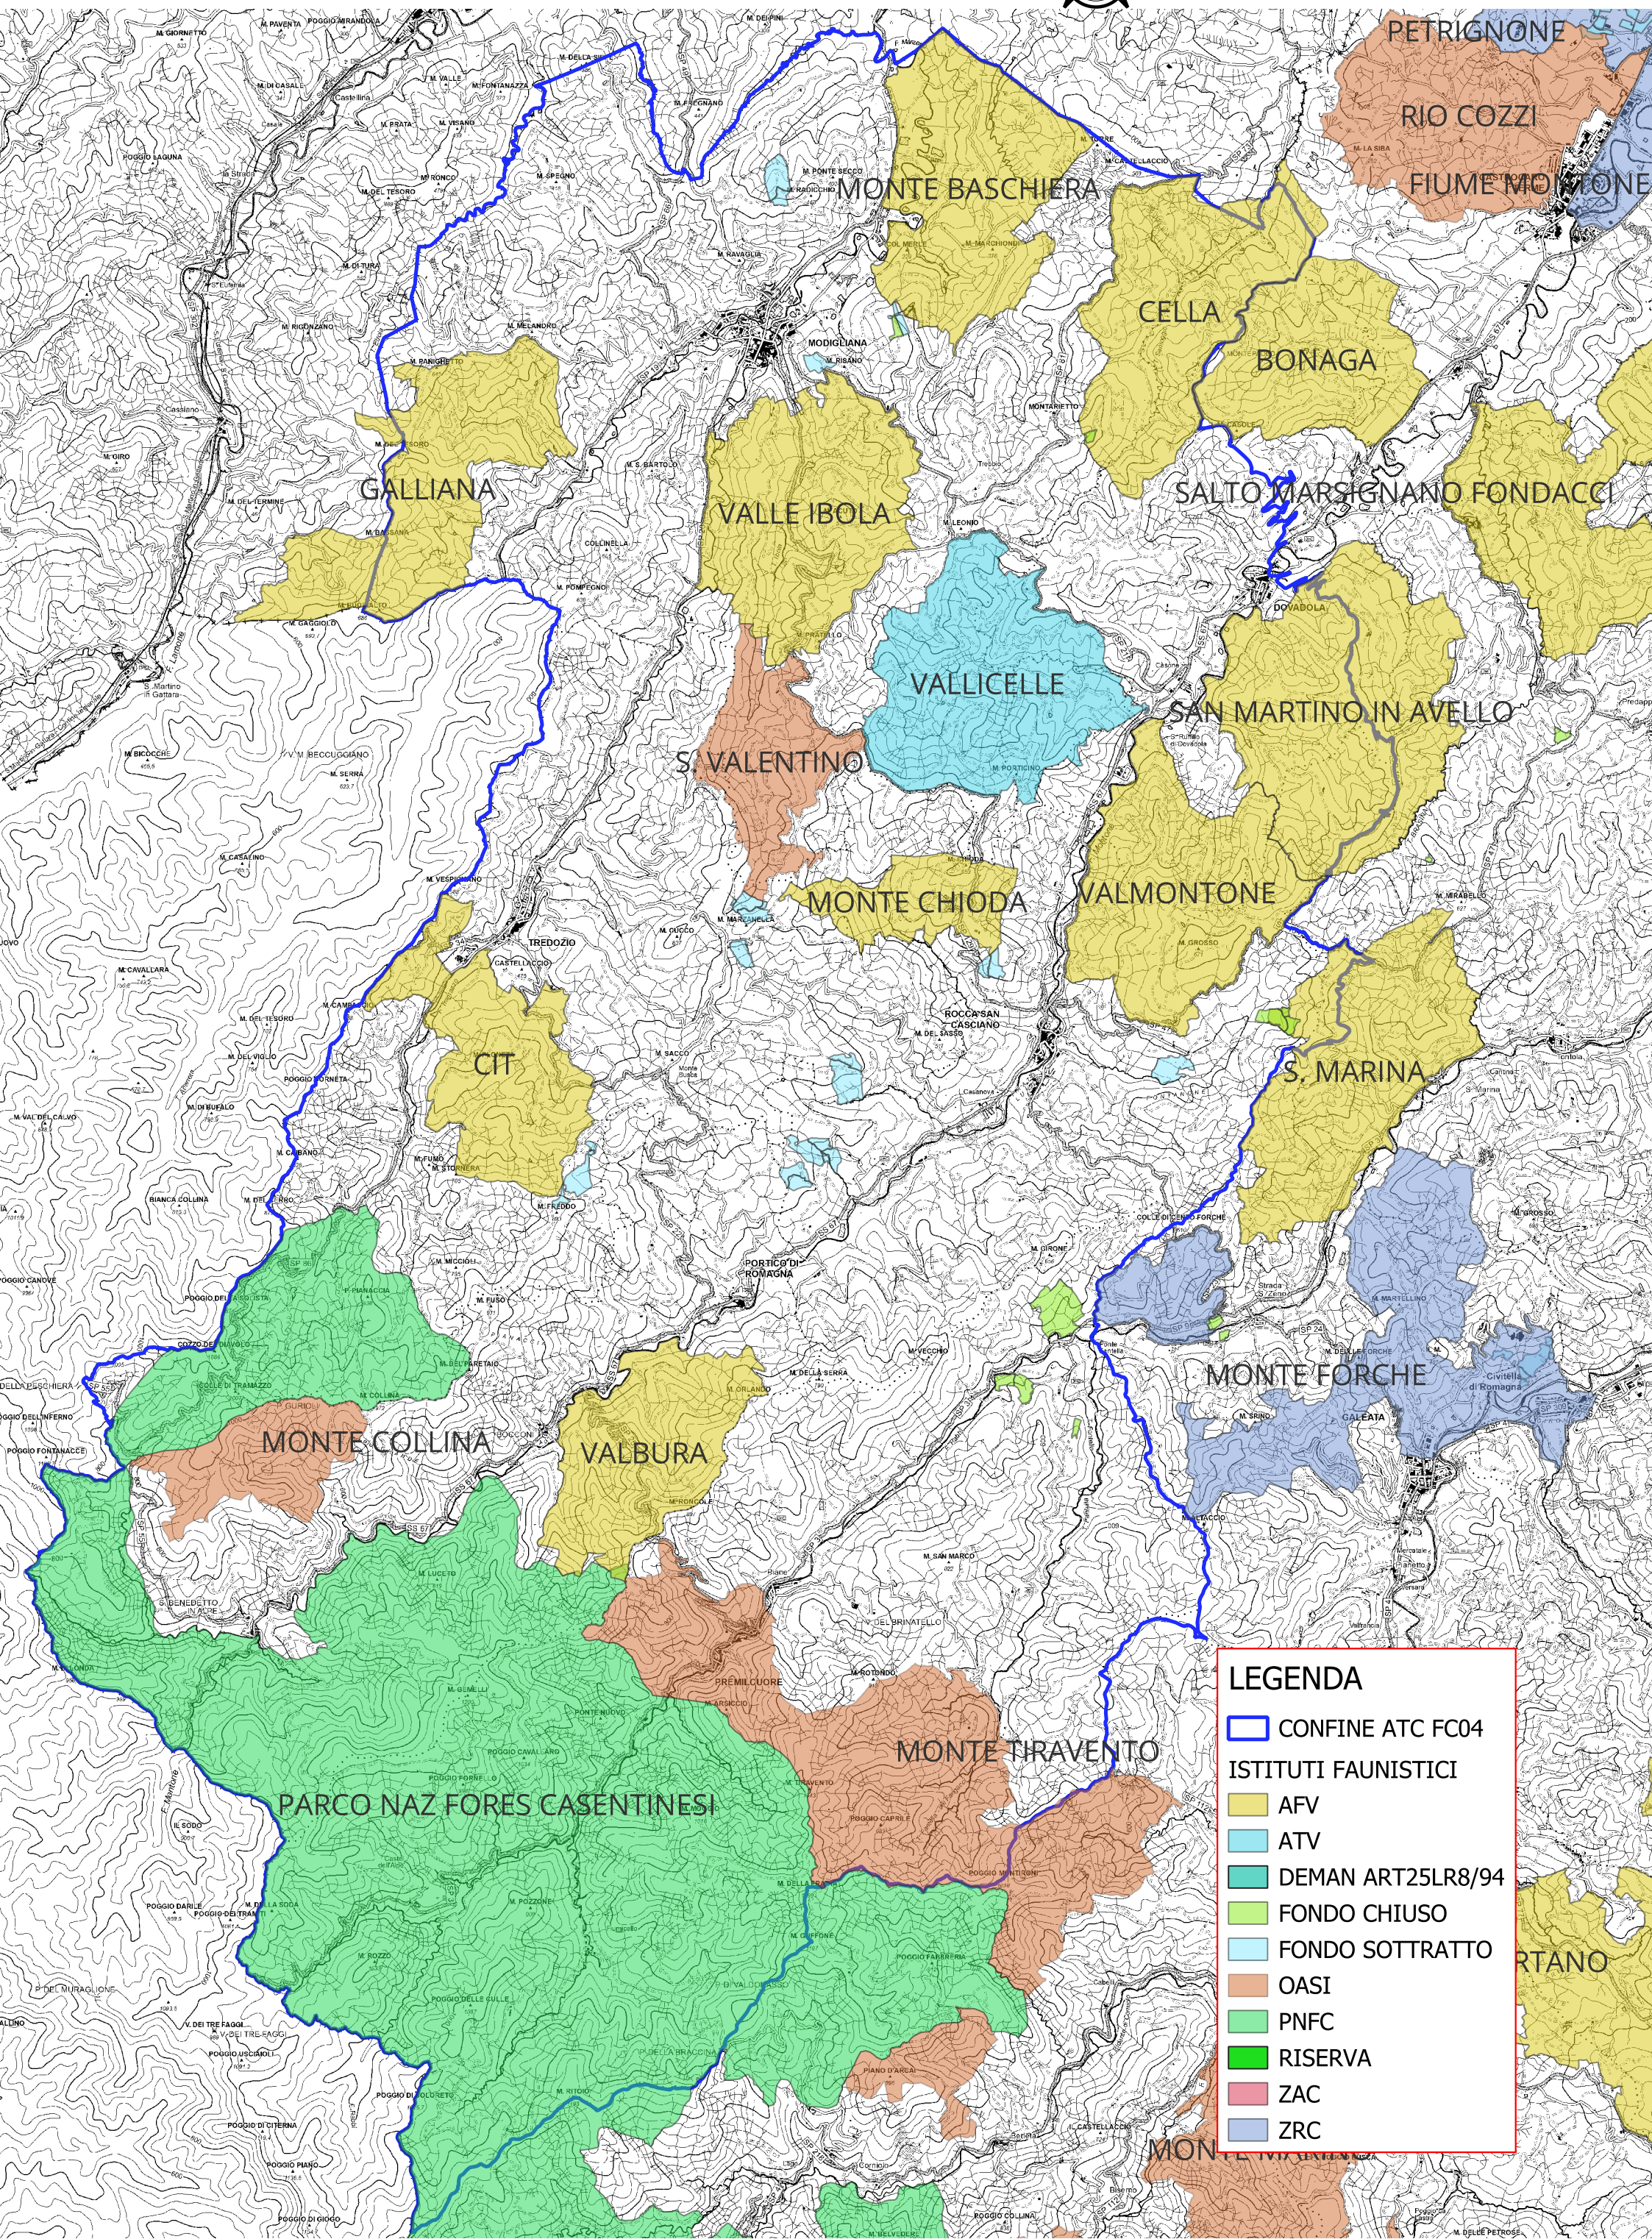

# ATC FC-04

**LEGENDA**

- CONFINE ATC FC04
- ISTITUTI FAUNISTICI
  - AFV
  - ATV
  - DEMAN ART25LR8/94
  - FONDO CHIUSO
  - FONDO SOTTRATTO
  - OASI
  - PNFC
  - RISERVA
  - ZAC
  - ZRC