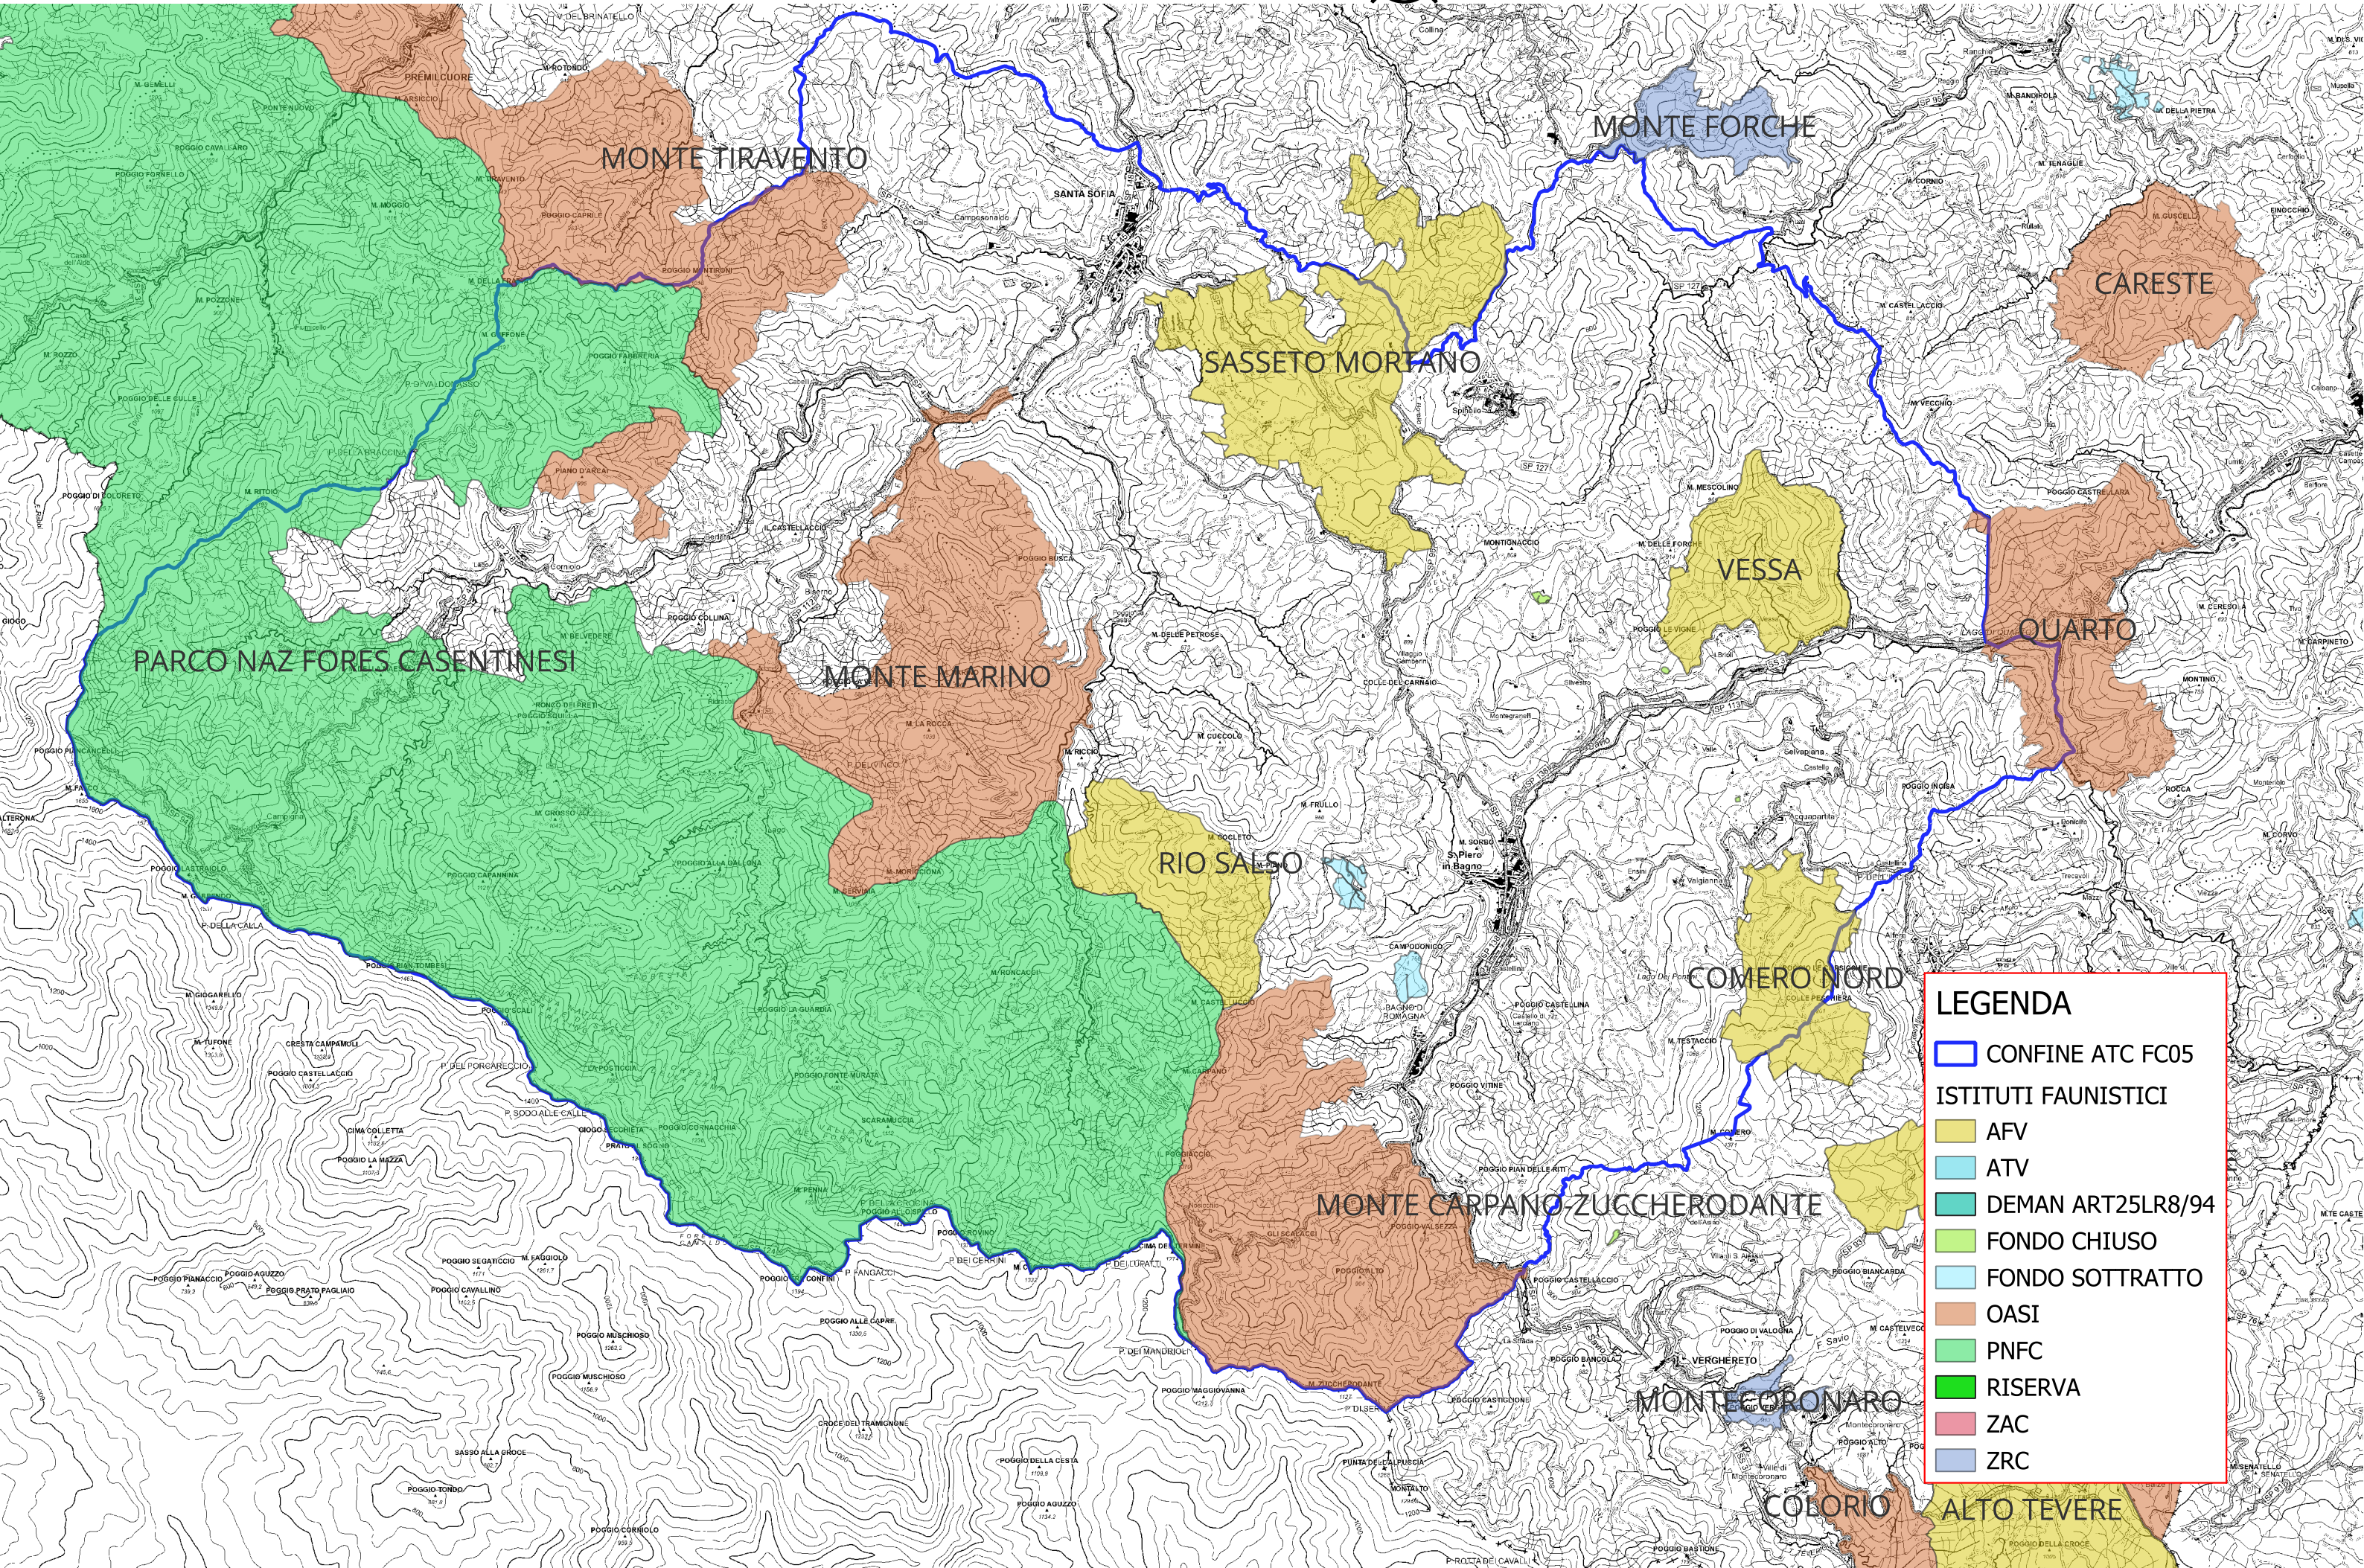

ATC FC-05

LEGENDA

- CONFINE ATC FC05
- ISTITUTI FAUNISTICI
 - AFV
 - ATV
 - DEMAN ART25LR8/94
 - FONDO CHIUSO
 - FONDO SOTTRATTO
 - OASI
 - PNFC
 - RISERVA
 - ZAC
 - ZRC